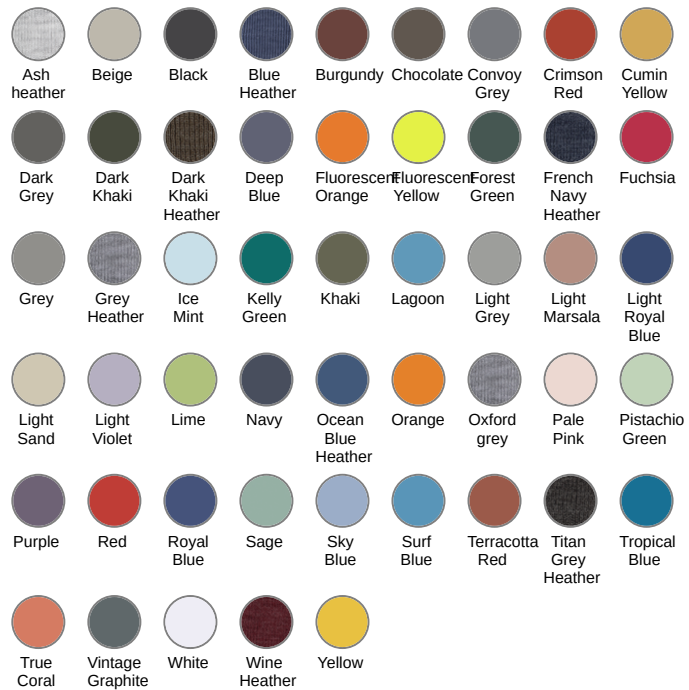

KP031

Bonnet tricoté

- Matière résistante, douce et légère.
- Forme boule.

Bonnet tricoté 100% acrylique.

One Size

280 g/m²

Tableau équivalence des tailles par pays en dernière page.

Informations Complémentaires

Logistique

25

100

CN - Chine

Pays d'origine

Code douanier

65050090