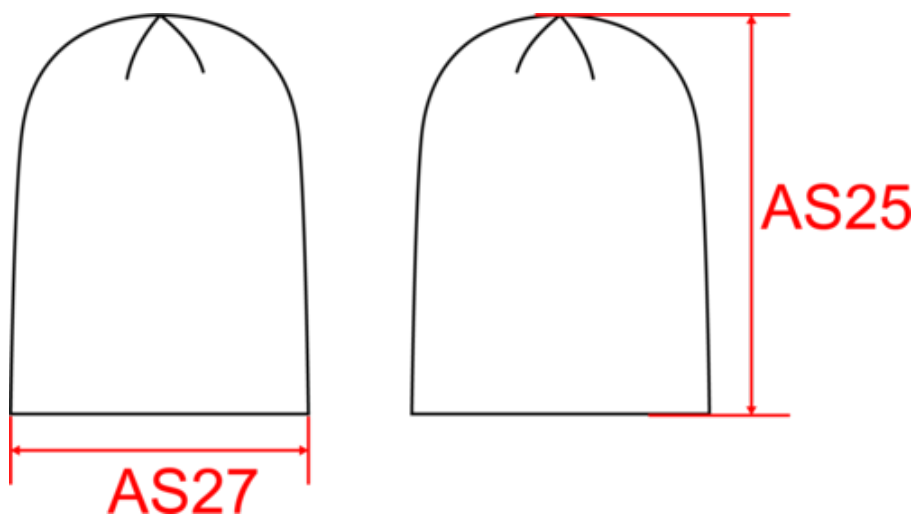

Bonnet tricoté

Dimensions (cm)

Mesures en cm	One Size
AS25 - Hauteur totale au niveau le plus haut	27.00
AS27 - 1/2 largeur bas	20.00

KP031

Bonnet tricoté

Informations Couleurs

 Ash heather RVB : Pantone C : Based on Warm gray 1C Pantone TCX : Based on 13-4108TCX	 Beige RVB : 170,160,148 Pantone C : 7536C Pantone TCX : 16-0806TCX	 Black RVB : 35,35,37 Pantone C : Black Pantone TCX : 19-4004TCX	 Blue Heather RVB : Pantone C : Based on 7545C Pantone TCX : Based on 19-3929TCX	 Burgundy RVB : 78,38,47 Pantone C : 497C Pantone TCX : 19-1627TCX
 Chocolate RVB : 63,52,49 Pantone C : 412C Pantone TCX : 19-0910TCX	 Convoy Grey RVB : 85,88,95 Pantone C : Coll Gray 11C Pantone TCX : 19-4215TCX	 Crimson Red RVB : 165,37,44 Pantone C : 7627C Pantone TCX : 18-1658TCX	 Cumin Yellow RVB : 211,149,66 Pantone C : 7510C Pantone TCX : 16-1054C	 Dark Grey RVB : 63,60,60 Pantone C : 447C Pantone TCX : 19-0000TCX
 Dark Khaki RVB : 75,71,61 Pantone C : 418C Pantone TCX : 19-0414TCX	 Dark Khaki Heather RVB : Pantone C : Based on 418C Pantone TCX : Based on 19-0405TCX	 Deep Blue RVB : 65,72,95 Pantone C : 7545C Pantone TCX : 19-3926TCX	 Fluorescent Orange RVB : 247,87,42 Pantone C : Pantone TCX :	 Fluorescent Yellow RVB : Pantone C : - Pantone TCX : -
 Forest Green RVB : 41,62,48 Pantone C : 5605C Pantone TCX : 19-5918TCX	 French Navy Heather RVB : Pantone C : Based on 432C Pantone TCX : Based on 19-4009TCX	 Fuchsia RVB : 188,21,94 Pantone C : Black / 7425C Pantone TCX : 19-4004TCX / 18-1945TCX	 Grey RVB : 114,110,107 Pantone C : 404C Pantone TCX : 18-5102TCX	 Grey Heather RVB : Pantone C : Based on 417C Pantone TCX : Based on 18-5203TCX
 Ice Mint RVB : 182,228,225 Pantone C : 573C Pantone TCX : 13-4909TCX	 Kelly Green RVB : 0,105,74 Pantone C : 7727C Pantone TCX : 18-5338TCX	 Khaki RVB : 68,66,48 Pantone C : 7771C Pantone TCX : 19-0414TCX	 Lagoon RVB : 73,160,191 Pantone C : 7688C Pantone TCX : 16-4134TCX	 Light Grey RVB : 154,150,144 Pantone C : 402C Pantone TCX : 16-4400TCX
 Light Marsala RVB : 171,114,117 Pantone C : 7613C Pantone TCX : 17-1718TCX	 Light Royal Blue RVB : 33,59,127 Pantone C : 7687C Pantone TCX : 19-3952TCX	 Light Sand RVB : 196,179,157 Pantone C : 480C Pantone TCX : 15-1304TCX	 Light Violet RVB : 166,156,194 Pantone C : 666C Pantone TCX : 15-3817TCX	 Lime RVB : 151,202,91 Pantone C : 367C Pantone TCX : 14-0244TCX
 Navy RVB : 45,54,72 Pantone C : 533C Pantone TCX : 19-4024TCX	 Ocean Blue Heather RVB : Pantone C : Based on 654C Pantone TCX : Based on 19-3964TCX	 Orange RVB : 252,107,16 Pantone C : 1585C Pantone TCX : 16-1364TCX	 Oxford grey RVB : 155,155,162 Pantone C : Based on Cool gray 7C Pantone TCX : Based on 16-3850TCX	 Pale Pink RVB : 244,202,209 Pantone C : 692C Pantone TCX : 12-1310TCX
 Pistachio Green RVB : 172,215,158 Pantone C : 358C Pantone TCX : 13-0221TCX	 Purple RVB : 84,67,105 Pantone C : 7447C Pantone TCX : 19-3620TCX	 Red RVB : 195,32,54 Pantone C : 200C Pantone TCX : 19-1664TCX	 Royal Blue RVB : 45,67,138 Pantone C : 7687C Pantone TCX : 19-3952TCX	 Sage RVB : 153,172,163 Pantone C : 5635C Pantone TCX : 16-5304TCX