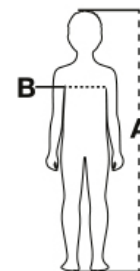

Matériau: DRY-TECH

100% POLYESTER

150 GR/MQ

Tailles: 3/4-5/6-7/8-9/10-11/12-13/14

MADE IN: MADE IN CHINA

HS CODE: 61099020

Certifications:

Description:

Tee-shirt technique-sportif, à manches raglan, double couture latérale gage de meilleure portabilité, ruban sur le col.

Instructions de lavage:

Sizes (+/- 5%)	Years	(A)	(B)
3XS	0-1	68/78	45/47
XXS	1-2	80/86	48/52
XS	3-4	98/106	54/58
S	5-6	110/116	60/64
M	7-8	122/128	66/70
L	9-10	134/140	72/75
XL	11-12	146/152	76/80
XXL	13-14	158/164	82/85