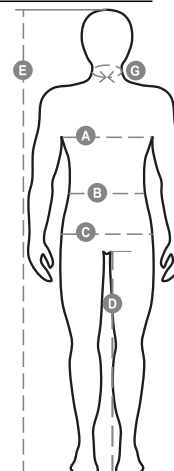

CASUAL

000387-0045

Gilet/doudoune homme à zip de 8 mm en plastique avec curseur en métal, fin liseré à la taille, deux poches extérieures. Intérieur : rembourrage polyester effet duvet, trois poches.

Composition: 100% NYLON

Aspect: NYLON 420T

Poids: 38 GR/MQ

Tailles:

Emballage: 1/20

MADE IN: MADE IN CHINA

HS CODE: 62014010

Couleurs

Guide des Tailles

International Sizes	XXS		XS		S		M		L		XL		XXL		3XL		4XL		5XL	
IT - DE	36	38	40	42	44	46	48	50	52	54	56	58	60	62	64	66	68	70	72	74
FR - ES	32	34	36	38	40	42	44	46	48	50	52	54	56	58	60	62	64	66	68	70
UK Top	29	30	31	33	34	36	38	39	41	42	44	46	47	48	50	52	53	55	56	58
UK Trousers	25	27	28	29	30	32	33	34	36	38	40	41	43	45	46	48	49	51	52	54
(G) - cm	37	37	38	38	39	39	40	40	41	41	42,5	42,5	44	44	45	45	46	46	47	47
(G) - in	14½	14½	15	15	15½	15½	15¾	15¾	16	16	16¾	16¾	17¼	17¼	17¾	17¾	18	18	18½	18½
(A) - cm	72	76	80	84	88	92	96	100	104	108	112	116	120	124	128	132	136	140	144	148
(A) - in	28	30	31	33	34	36	38	39	41	42	44	46	47	48	50	52	53	55	56	58
(B) - cm	64	68	72	74	76	80	84	88	92	96	100	104	108	112	116	120	124	128	132	136
(B) - in	25	27	28	29	30	32	33	34	36	38	40	41	43	45	46	48	49	51	52	54
(C) - cm	80	84	88	90	92	96	100	104	108	112	116	120	124	128	132	136	140	144	148	152
(C) - in	31	33	34	35	36	38	39	41	42	44	46	47	49	50	52	53	55	56	58	59
(D) - cm	82	82	84	84	85	85	86	86	87	87	88	88	88	88	88	88	89	89	89	89
(D) - in	32	32	33	33	33	33	33	33	34	34	34	34	34	34	34	34	35	35	35	35
(E) - cm	170/181				175/187				175/189											
(E) - in	67/71				69/73				69/75											