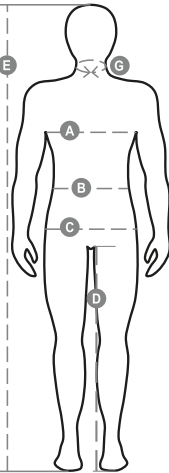

GALE PAD

S00515-P114
WP 8000 mm H₂O, WVT 5000 g/m² 24h. Soft-shell rembourré pour homme, fermeture par zip avec curseur en métal à verrouillage semi-automatique et tirette personnalisée. Capuche fixe avec coulisse réglable. Poignets élastiques, réglables par velcro. Deux poches latérales et une poche poitrine, fermées par zip. Tirettes fluorescentes. Deux poches intérieures : une poche profilée avec zip et une poche porte-tablette fermée par velcro. Bas réglable avec stoppeurs personnalisés.

Composition: 95% POLYESTER + 5%ELASTHANNE
Aspect: SOFT-SHELL
Poids: 320 GR/MQ
Tailles:
Emballage: 1/5

MADE IN: MADE IN CHINA
HS CODE: 62014090

Guide des Tailles

International Sizes	XXS		XS		S		M		L		XL		XXL		3XL		4XL		5XL	
IT - DE	36	38	40	42	44	46	48	50	52	54	56	58	60	62	64	66	68	70	72	74
FR - ES	32	34	36	38	40	42	44	46	48	50	52	54	56	58	60	62	64	66	68	70
UK Top	29	30	31	33	34	36	38	39	41	42	44	46	47	48	50	52	53	55	56	58
UK Trousers	25	27	28	29	30	32	33	34	36	38	40	41	43	45	46	48	49	51	52	54
(G) - cm	37	37	38	38	39	39	40	40	41	41	42,5	42,5	44	44	45	45	46	46	47	47
(G) - in	14½	14½	15	15	15½	15½	15¾	15¾	16	16	16¾	16¾	17¼	17¼	17¾	17¾	18	18	18½	18½
(A) - cm	72	76	80	84	88	92	96	100	104	108	112	116	120	124	128	132	136	140	144	148
(A) - in	28	30	31	33	34	36	38	39	41	42	44	46	47	48	50	52	53	55	56	58
(B) - cm	64	68	72	74	76	80	84	88	92	96	100	104	108	112	116	120	124	128	132	136
(B) - in	25	27	28	29	30	32	33	34	36	38	40	41	43	45	46	48	49	51	52	54
(C) - cm	80	84	88	90	92	96	100	104	108	112	116	120	124	128	132	136	140	144	148	152
(C) - in	31	33	34	35	36	38	39	41	42	44	46	47	49	50	52	53	55	56	58	59
(D) - cm	82	82	84	84	85	85	86	86	87	87	88	88	88	88	88	88	89	89	89	89
(D) - in	32	32	33	33	33	33	33	33	34	34	34	34	34	34	34	34	35	35	35	35
(E) - cm	170/181				175/187				175/189				175/189				175/189			
(E) - in	67/71				69/73				69/75				69/75				69/75			