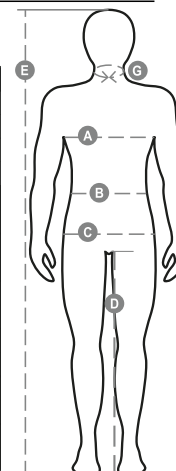

JAUNE FLUO/BLEU MARINE

ORANGE FLUO/BLEU MARINE

Instructions de lavage

Certifications

International Sizes	XXS		XS		S		M		L		XL		XXL		3XL		4XL		5XL	
IT - DE	36	38	40	42	44	46	48	50	52	54	56	58	60	62	64	66	68	70	72	74
FR - ES	32	34	36	38	40	42	44	46	48	50	52	54	56	58	60	62	64	66	68	70
UK Top	29	30	31	33	34	36	38	39	41	42	44	46	47	48	50	52	53	55	56	58
UK Trousers	25	27	28	29	30	32	33	34	36	38	40	41	43	45	46	48	49	51	52	54
(G) - cm	37	37	38	38	39	39	40	40	41	41	42,5	42,5	44	44	45	45	46	46	47	47
(G) - in	14½	14½	15	15	15½	15½	15¾	15¾	16	16	16¾	16¾	17¼	17¼	17¾	17¾	18	18	18½	18½
(A) - cm	72	76	80	84	88	92	96	100	104	108	112	116	120	124	128	132	136	140	144	148
(A) - in	28	30	31	33	34	36	38	39	41	42	44	46	47	48	50	52	53	55	56	58
(B) - cm	64	68	72	74	76	80	84	88	92	96	100	104	108	112	116	120	124	128	132	136
(B) - in	25	27	28	29	30	32	33	34	36	38	40	41	43	45	46	48	49	51	52	54
(C) - cm	80	84	88	90	92	96	100	104	108	112	116	120	124	128	132	136	140	144	148	152
(C) - in	31	33	34	35	36	38	39	41	42	44	46	47	49	50	52	53	55	56	58	59
(D) - cm	82	82	84	84	85	85	86	86	87	87	88	88	88	88	88	88	89	89	89	89
(D) - in	32	32	33	33	33	33	33	33	34	34	34	34	34	34	34	34	35	35	35	35
(E) - cm	170/181				175/187				175/189											
(E) - in	67/71				69/73				69/75											