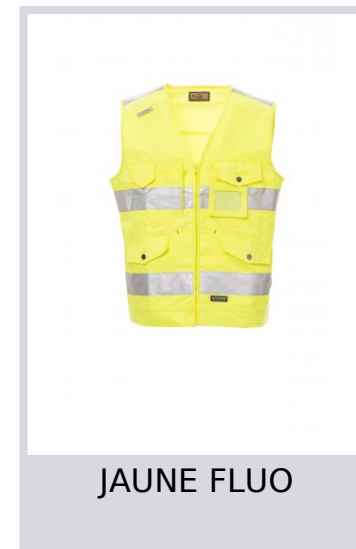

MASTER

000333-0087

Gilet haute visibilité, coupe élançée modèle jeans, avec bandes 3M, full zip, deux poches kangourou devant avec rabat LOCK SYSTEM bouton en métal, deux poches sur la poitrine dont une LOCK SYSTEM, porte-badges détachable et refermable. Porte-smartphone

Composition: 50% COTON 50% POLYESTER

Aspect: SATIN

Poids: 240 GR/MQ

Tailles:

Emballage: 1/40

MADE IN: MADE IN CHINA

HS CODE: 62113290

Couleurs

JAUNE FLUO

ORANGE FLUO

Guide des Tailles

International Sizes	XXS		XS		S		M		L		XL		XXL		3XL		4XL		5XL	
IT - DE	36	38	40	42	44	46	48	50	52	54	56	58	60	62	64	66	68	70	72	74
FR - ES	32	34	36	38	40	42	44	46	48	50	52	54	56	58	60	62	64	66	68	70
UK Top	29	30	31	33	34	36	38	39	41	42	44	46	47	48	50	52	53	55	56	58
UK Trousers	25	27	28	29	30	32	33	34	36	38	40	41	43	45	46	48	49	51	52	54
(G) - cm	37	37	38	38	39	39	40	40	41	41	42,5	42,5	44	44	45	45	46	46	47	47
(G) - in	14½	14½	15	15	15½	15½	15¾	15¾	16	16	16¾	16¾	17¼	17¼	17¾	17¾	18	18	18½	18½
(A) - cm	72	76	80	84	88	92	96	100	104	108	112	116	120	124	128	132	136	140	144	148
(A) - in	28	30	31	33	34	36	38	39	41	42	44	46	47	48	50	52	53	55	56	58
(B) - cm	64	68	72	74	76	80	84	88	92	96	100	104	108	112	116	120	124	128	132	136
(B) - in	25	27	28	29	30	32	33	34	36	38	40	41	43	45	46	48	49	51	52	54
(C) - cm	80	84	88	90	92	96	100	104	108	112	116	120	124	128	132	136	140	144	148	152
(C) - in	31	33	34	35	36	38	39	41	42	44	46	47	49	50	52	53	55	56	58	59
(D) - cm	82	82	84	84	85	85	86	86	87	87	88	88	88	88	88	88	89	89	89	89
(D) - in	32	32	33	33	33	33	33	33	34	34	34	34	34	34	34	34	35	35	35	35
(E) - cm	170/181				175/187				175/189											
(E) - in	67/71				69/73				69/75											