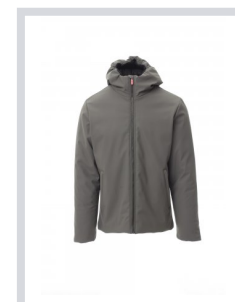

# OREGON

001517-0489

WP 8000 mm H<sub>2</sub>O, WVT 3000 g/m<sup>2</sup> 24h. Veste soft-shell rembourrée pour homme, avec capuche, zip intégral SBS en plastique avec curseur en métal « semi-autolock », deux poches extérieures avec zip, une poche intérieure avec zip.

## Couleurs

ROUGE/BLEU  
MARINE

VERT  
MILITAIRE/VERT

BLEU  
MARINE/ROUGE

FUMÉE/NOIR

NOIR/GRIS ACIER