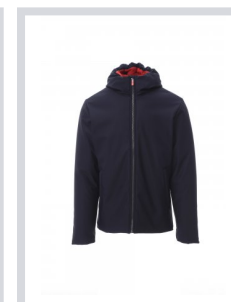

# OREGON

001517-0489

WP 8000 mm H<sub>2</sub>O, WVT 3000 g/m<sup>2</sup> 24h. Veste soft-shell rembourrée pour homme, avec capuche, zip intégral SBS en plastique avec curseur en métal « semi-autolock », deux poches extérieures avec zip, une poche intérieure avec zip.

**Composition:** 78% NYLON + 22% ÉLASTHANNE

**Aspect:** SOFT-SHELL

**Poids:** 330 GR/MQ

**Tailles:**

**Emballage:** 1/5

**MADE IN:** MADE IN CHINA

**HS CODE:** 62014090

## Couleurs

ROUGE/BLEU  
MARINE

VERT  
MILITAIRE/VERT

BLEU  
MARINE/ROUGE

FUMÉE/NOIR

NOIR/GRIS ACIER