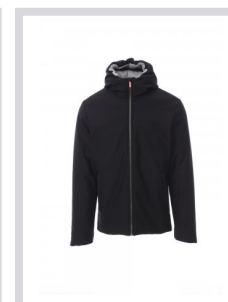

# OREGON

001517-0489

WP 8000 mm H<sub>2</sub>O, WVT 3000 g/m<sup>2</sup> 24h. Veste soft-shell rembourrée pour homme, avec capuche, zip intégral SBS en plastique avec curseur en métal « semi-autolock », deux poches extérieures avec zip, une poche intérieure avec zip.

## Couleurs

ROUGE/BLEU  
MARINE

VERT  
MILITAIRE/VERT

BLEU  
MARINE/ROUGE

FUMÉE/NOIR

NOIR/GRIS ACIER