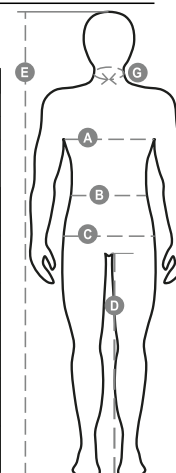

# OREGON

001517-0489

WP 8000 mm H<sub>2</sub>O, WVT 3000 g/m<sup>2</sup> 24h. Veste soft-shell rembourrée pour homme, avec capuche, zip intégral SBS en plastique avec curseur en métal « semi-autolock », deux poches extérieures avec zip, une poche intérieure avec zip.

**Composition:** 78% NYLON + 22% ÉLASTHANNE

**Aspect:** SOFT-SHELL

**Poids:** 330 GR/MQ

**Tailles:**

**Emballage:** 1/5

**MADE IN:** MADE IN CHINA

**HS CODE:** 62014090

## Guide des Tailles

International Sizes	XXS		XS		S		M		L		XL		XXL		3XL		4XL		5XL	
IT - DE	36	38	40	42	44	46	48	50	52	54	56	58	60	62	64	66	68	70	72	74
FR - ES	32	34	36	38	40	42	44	46	48	50	52	54	56	58	60	62	64	66	68	70
UK Top	29	30	31	33	34	36	38	39	41	42	44	46	47	48	50	52	53	55	56	58
UK Trousers	25	27	28	29	30	32	33	34	36	38	40	41	43	45	46	48	49	51	52	54
<b>(G) - cm</b>	37	37	38	38	39	39	40	40	41	41	42,5	42,5	44	44	45	45	46	46	47	47
<b>(G) - in</b>	14½	14½	15	15	15½	15½	15¾	15¾	16	16	16¾	16¾	17¼	17¼	17¾	17¾	18	18	18½	18½
<b>(A) - cm</b>	72	76	80	84	88	92	96	100	104	108	112	116	120	124	128	132	136	140	144	148
<b>(A) - in</b>	28	30	31	33	34	36	38	39	41	42	44	46	47	48	50	52	53	55	56	58
<b>(B) - cm</b>	64	68	72	74	76	80	84	88	92	96	100	104	108	112	116	120	124	128	132	136
<b>(B) - in</b>	25	27	28	29	30	32	33	34	36	38	40	41	43	45	46	48	49	51	52	54
<b>(C) - cm</b>	80	84	88	90	92	96	100	104	108	112	116	120	124	128	132	136	140	144	148	152
<b>(C) - in</b>	31	33	34	35	36	38	39	41	42	44	46	47	49	50	52	53	55	56	58	59
<b>(D) - cm</b>	82	82	84	84	85	85	86	86	87	87	88	88	88	88	88	88	89	89	89	89
<b>(D) - in</b>	32	32	33	33	33	33	33	33	34	34	34	34	34	34	34	34	35	35	35	35
<b>(E) - cm</b>	170/181				175/187				175/189											
<b>(E) - in</b>	67/71				69/73				69/75											