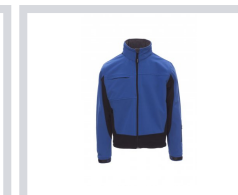

# STORM

000215-0053

WP 8000 mm H<sub>2</sub>O, WVT 5000 g/m<sup>2</sup> 24h. Veste homme, coupe ergonomique bicolore, fermeture éclair longue SBS avec ruban, capuche repliable dans le col, poignets réglables avec serre-poignet en velcro, deux poches latérales zippées, une poche de poitrine avec porte-badge invisible. Une poche Skipass sur la manche, coulisse à la taille.

## Couleurs

BLANC/GRIS

ROUGE/NOIR

VERT/NOIR

BLEU MARINE/BLEU ROI

BLEU ROI/NOIR

GRIS ACIER/NOIR

NOIR/JAUNE NÉON