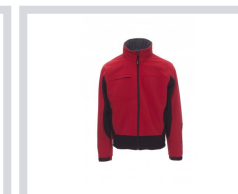

# STORM

000215-0053

WP 8000 mm H<sub>2</sub>O, WVT 5000 g/m<sup>2</sup> 24h. Veste homme, coupe ergonomique bicolore, fermeture éclair longue SBS avec ruban, capuche repliable dans le col, poignets réglables avec serre-poignet en velcro, deux poches latérales zippées, une poche de poitrine avec porte-badge invisible. Une poche Skipass sur la manche, coulisse à la taille.

**Composition:** 93% POLYESTER + 7 %ELASTHANNE

**Aspect:** SOFT-SHELL

**Poids:** 330 GR/MQ

**Tailles:**

**Emballage:** 1/10

**MADE IN:** MADE IN CHINA

**HS CODE:** 62014010

## Couleurs

BLANC/GRIS

ROUGE/NOIR

VERT/NOIR

BLEU MARINE/BLEU ROI

BLEU ROI/NOIR

GRIS ACIER/NOIR

NOIR/JAUNE NÉON