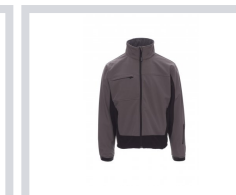

# STORM

000215-0053

WP 8000 mm H<sub>2</sub>O, WVT 5000 g/m<sup>2</sup> 24h. Veste homme, coupe ergonomique bicolore, fermeture éclair longue SBS avec ruban, capuche repliable dans le col, poignets réglables avec serre-poignet en velcro, deux poches latérales zippées, une poche de poitrine avec porte-badge invisible. Une poche Skipass sur la manche, coulisse à la taille.

## Couleurs

BLANC/GRIS

ROUGE/NOIR

VERT/NOIR

BLEU MARINE/BLEU ROI

BLEU ROI/NOIR

GRIS ACIER/NOIR

NOIR/JAUNE NÉON