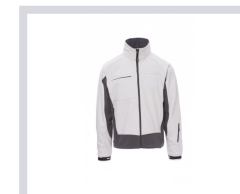

# STORM

000215-0053

WP 8000 mm H<sub>2</sub>O, WVT 5000 g/m<sup>2</sup> 24h. Veste homme, coupe ergonomique bicolore, fermeture éclair longue SBS avec ruban, capuche repliable dans le col, poignets réglables avec serre-poignet en velcro, deux poches latérales zippées, une poche de poitrine avec porte-badge invisible. Une poche Skipass sur la manche, coulisse à la taille.

**Composition:** 93% POLYESTER + 7 %ELASTHANNE

**Aspect:** SOFT-SHELL

**Poids:** 330 GR/MQ

**Tailles:**

**Emballage:** 1/10

**MADE IN:** MADE IN CHINA

**HS CODE:** 62014010

## Couleurs

BLANC/GRIS

ROUGE/NOIR

VERT/NOIR

BLEU MARINE/BLEU ROI

BLEU ROI/NOIR

GRIS ACIER/NOIR

NOIR/JAUNE NÉON