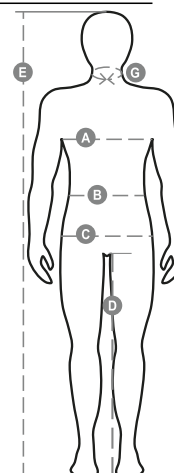

# STORM

000215-0053

WP 8000 mm H<sub>2</sub>O, WVT 5000 g/m<sup>2</sup> 24h. Veste homme, coupe ergonomique bicolore, fermeture éclair longue SBS avec ruban, capuche repliable dans le col, poignets réglables avec serre-poignet en velcro, deux poches latérales zippées, une poche de poitrine avec porte-badge invisible. Une poche Skipass sur la manche, coulisse à la taille.

**Composition:** 93% POLYESTER + 7 %ELASTHANNE

**Aspect:** SOFT-SHELL

**Poids:** 330 GR/MQ

**Tailles:**

**Emballage:** 1/10

**MADE IN:** MADE IN CHINA

**HS CODE:** 62014010

## Guide des Tailles

International Sizes	XXS		XS		S		M		L		XL		XXL		3XL		4XL		5XL	
IT - DE	36	38	40	42	44	46	48	50	52	54	56	58	60	62	64	66	68	70	72	74
FR - ES	32	34	36	38	40	42	44	46	48	50	52	54	56	58	60	62	64	66	68	70
UK Top	29	30	31	33	34	36	38	39	41	42	44	46	47	48	50	52	53	55	56	58
UK Trousers	25	27	28	29	30	32	33	34	36	38	40	41	43	45	46	48	49	51	52	54
<b>(G) - cm</b>	37	37	38	38	39	39	40	40	41	41	42,5	42,5	44	44	45	45	46	46	47	47
<b>(G) - in</b>	14½	14½	15	15	15½	15½	15¾	15¾	16	16	16¾	16¾	17¼	17¼	17¾	17¾	18	18	18½	18½
<b>(A) - cm</b>	72	76	80	84	88	92	96	100	104	108	112	116	120	124	128	132	136	140	144	148
<b>(A) - in</b>	28	30	31	33	34	36	38	39	41	42	44	46	47	48	50	52	53	55	56	58
<b>(B) - cm</b>	64	68	72	74	76	80	84	88	92	96	100	104	108	112	116	120	124	128	132	136
<b>(B) - in</b>	25	27	28	29	30	32	33	34	36	38	40	41	43	45	46	48	49	51	52	54
<b>(C) - cm</b>	80	84	88	90	92	96	100	104	108	112	116	120	124	128	132	136	140	144	148	152
<b>(C) - in</b>	31	33	34	35	36	38	39	41	42	44	46	47	49	50	52	53	55	56	58	59
<b>(D) - cm</b>	82	82	84	84	85	85	86	86	87	87	88	88	88	88	88	88	89	89	89	89
<b>(D) - in</b>	32	32	33	33	33	33	33	33	34	34	34	34	34	34	34	34	35	35	35	35
<b>(E) - cm</b>	170/181				175/187				175/189											
<b>(E) - in</b>	67/71				69/73				69/75											