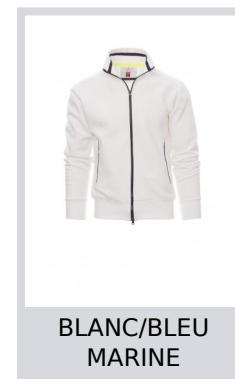

# SYDNEY

000014-0001

Sweat-shirt homme, full zip SBS en plastique contrasté, avec double curseur en métal. Col en bord-côte avec liseré contrasté repris sur les poches latérales. Manches montées, deux poches extérieures avec zip contrasté, poignets et taille en côtes élastiques. Coutures renforcées.

**Composition:** 70% COTON + 30% POLYESTER

**Aspect:** BROSSÉ

**Poids:** 300 GR/MQ

**Tailles:**

**Emballage:** 5/20

**MADE IN:** MADE IN PAKISTAN

**HS CODE:** 61102091

## Couleurs

BLANC/BLEU MARINE

ROUGE/BLANC

BLEU MARINE/BLANC

BLEU ROI/BLANC

FUMÉE/ORANGE

NOIR/BLANC