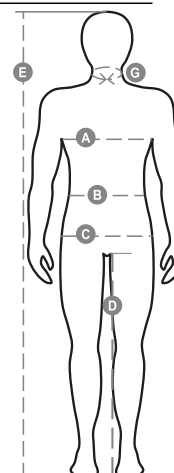

# SYDNEY

000014-0001

Sweat-shirt homme, full zip SBS en plastique contrasté, avec double curseur en métal. Col en bord-côte avec liseré contrasté repris sur les poches latérales. Manches montées, deux poches extérieures avec zip contrasté, poignets et taille en côtes élastiques. Coutures renforcées.

**Composition:** 70% COTON + 30% POLYESTER

**Aspect:** BROSSÉ

**Poids:** 300 GR/MQ

**Tailles:**

**Emballage:** 5/20

**MADE IN:** MADE IN PAKISTAN

**HS CODE:** 61102091

## Guide des Tailles

International Sizes	XXS		XS		S		M		L		XL		XXL		3XL		4XL		5XL	
IT - DE	36	38	40	42	44	46	48	50	52	54	56	58	60	62	64	66	68	70	72	74
FR - ES	32	34	36	38	40	42	44	46	48	50	52	54	56	58	60	62	64	66	68	70
UK Top	29	30	31	33	34	36	38	39	41	42	44	46	47	48	50	52	53	55	56	58
UK Trousers	25	27	28	29	30	32	33	34	36	38	40	41	43	45	46	48	49	51	52	54
<b>(G) - cm</b>	37	37	38	38	39	39	40	40	41	41	42,5	42,5	44	44	45	45	46	46	47	47
<b>(G) - in</b>	14½	14½	15	15	15½	15½	15¾	15¾	16	16	16¾	16¾	17¼	17¼	17¾	17¾	18	18	18½	18½
<b>(A) - cm</b>	72	76	80	84	88	92	96	100	104	108	112	116	120	124	128	132	136	140	144	148
<b>(A) - in</b>	28	30	31	33	34	36	38	39	41	42	44	46	47	48	50	52	53	55	56	58
<b>(B) - cm</b>	64	68	72	74	76	80	84	88	92	96	100	104	108	112	116	120	124	128	132	136
<b>(B) - in</b>	25	27	28	29	30	32	33	34	36	38	40	41	43	45	46	48	49	51	52	54
<b>(C) - cm</b>	80	84	88	90	92	96	100	104	108	112	116	120	124	128	132	136	140	144	148	152
<b>(C) - in</b>	31	33	34	35	36	38	39	41	42	44	46	47	49	50	52	53	55	56	58	59
<b>(D) - cm</b>	82	82	84	84	85	85	86	86	87	87	88	88	88	88	88	88	89	89	89	89
<b>(D) - in</b>	32	32	33	33	33	33	33	33	34	34	34	34	34	34	34	34	35	35	35	35
<b>(E) - cm</b>	170/181				175/187				175/189											
<b>(E) - in</b>	67/71				69/73				69/75											