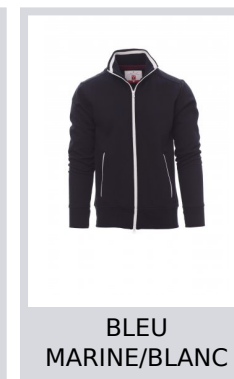

# SYDNEY

000014-0001

Sweat-shirt homme, full zip SBS en plastique contrasté, avec double curseur en métal. Col en bord-côte avec liseré contrasté repris sur les poches latérales. Manches montées, deux poches extérieures avec zip contrasté, poignets et taille en côtes élastiques. Coutures renforcées.

**Composition:** 70% COTON + 30% POLYESTER

**Aspect:** BROSSÉ

**Poids:** 300 GR/MQ

**Tailles:**

**Emballage:** 5/20

**MADE IN:** MADE IN PAKISTAN

**HS CODE:** 61102091

## Couleurs

BLANC/BLEU MARINE

ROUGE/BLANC

BLEU MARINE/BLANC

BLEU ROI/BLANC

FUMÉE/ORANGE

NOIR/BLANC