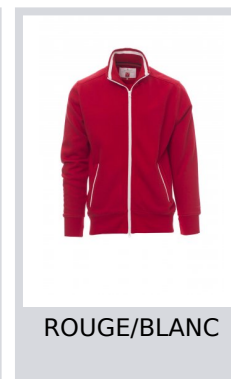

# SYDNEY

000014-0001

Sweat-shirt homme, full zip SBS en plastique contrasté, avec double curseur en métal. Col en bord-côte avec liseré contrasté repris sur les poches latérales. Manches montées, deux poches extérieures avec zip contrasté, poignets et taille en côtes élastiques. Coutures renforcées.

**Composition:** 70% COTON + 30% POLYESTER

**Aspect:** BROSSÉ

**Poids:** 300 GR/MQ

**Tailles:**

**Emballage:** 5/20

**MADE IN:** MADE IN PAKISTAN

**HS CODE:** 61102091

## Couleurs

BLANC/BLEU MARINE

ROUGE/BLANC

BLEU MARINE/BLANC

BLEU ROI/BLANC

FUMÉE/ORANGE

NOIR/BLANC