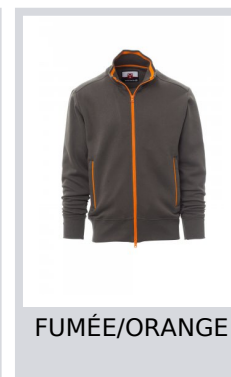

# SYDNEY

000014-0001

Sweat-shirt homme, full zip SBS en plastique contrasté, avec double curseur en métal. Col en bord-côte avec liseré contrasté repris sur les poches latérales. Manches montées, deux poches extérieures avec zip contrasté, poignets et taille en côtes élastiques. Coutures renforcées.

## Couleurs

BLANC/BLEU MARINE

ROUGE/BLANC

BLEU MARINE/BLANC

BLEU ROI/BLANC

FUMÉE/ORANGE

NOIR/BLANC