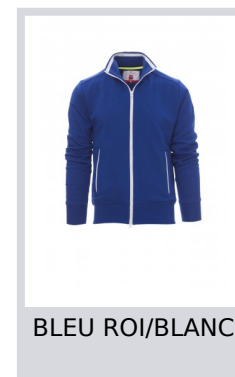

# SYDNEY

000014-0001

Sweat-shirt homme, full zip SBS en plastique contrasté, avec double curseur en métal. Col en bord-côte avec liseré contrasté repris sur les poches latérales. Manches montées, deux poches extérieures avec zip contrasté, poignets et taille en côtes élastiques. Coutures renforcées.

## Couleurs

BLANC/BLEU MARINE

ROUGE/BLANC

BLEU MARINE/BLANC

BLEU ROI/BLANC

FUMÉE/ORANGE

NOIR/BLANC