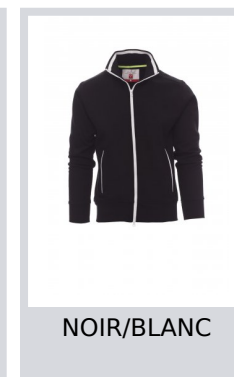

# SYDNEY

000014-0001

Sweat-shirt homme, full zip SBS en plastique contrasté, avec double curseur en métal. Col en bord-côte avec liseré contrasté repris sur les poches latérales. Manches montées, deux poches extérieures avec zip contrasté, poignets et taille en côtes élastiques. Coutures renforcées.

## Couleurs

BLANC/BLEU MARINE

ROUGE/BLANC

BLEU MARINE/BLANC

BLEU ROI/BLANC

FUMÉE/ORANGE

NOIR/BLANC